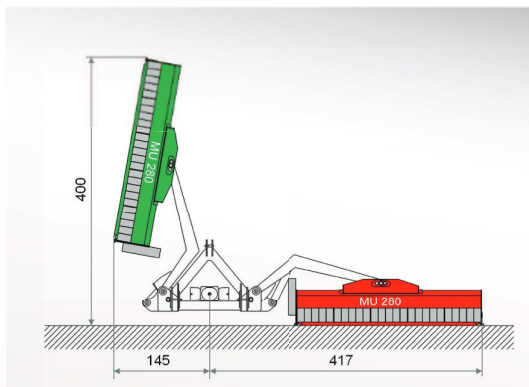

## MU2Z profi (Low Vib)

- Skládací model MU2Z se skládá ze dvou jednotek univerzálních mulčovačů MU profi.
- Plovoucí přizpůsobení mulčovacích jednotek do +/- 12°.
- Charakteristiky a výhody mulčovačů jsou uvedeny u modelů MU profi.
- Hydraulické skládání je zabezpečeno hydraulickým systémem proti otevření.

#### MU2Z profi - LW

	MU2Z 840 LW	MU2Z 900 LW
Pracovní záběr (cm)	2 x 280	2 x 300
Počet řemenů (kus)	2 x 5	2 x 5
Počet otáček (min <sup>-1</sup> )	1000	1000
Počet kladiv (kus)	2 x 26	2 x 28
Výkon traktoru (kW)	162 - 213	176 - 228
Výkon traktoru (KS)	220 - 290	240 - 310
Hmotnost stroje (kg)	2465	2585